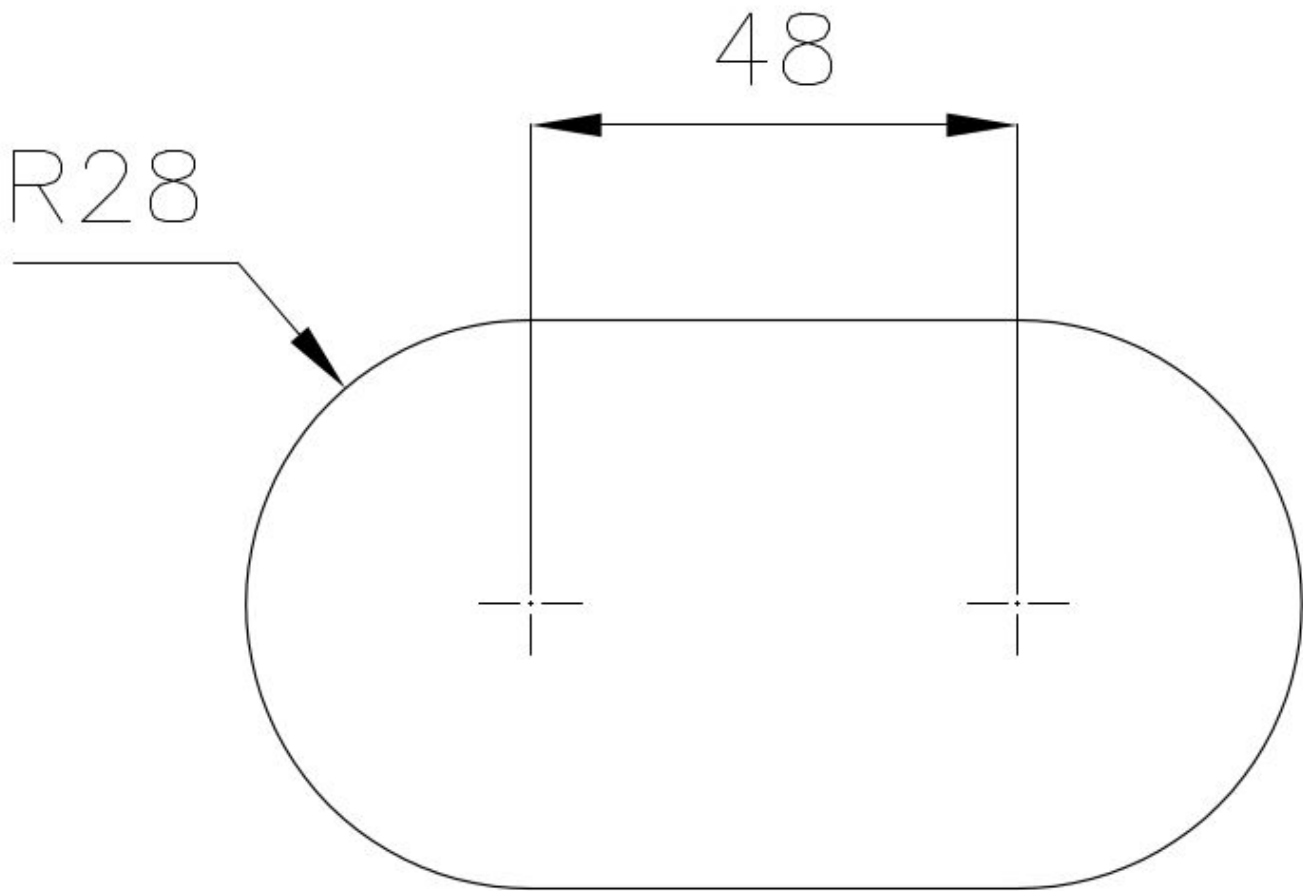

Cip-Cip

Regleta de enchufes de encastre

Código: 8000 017

Enchufes encastrados sobre la encimera -2 enchufes
Schuko Cable de alimentación suministrado

DETALLES

Hueco de encastre

[Ver ficha técnica](#)

Notas:

Accesorios Opcionales: 8000 217 kit de tapa de enchufe blanco / 8000 317 kit de tapa de enchufe negro

Notas:

Es aconsejable mantener una distancia de 40 cm de niveles o placas de cocción (índice de protección IP20)

Tipo de accesorio

Accesorios para peonzas

DIBUJOS TÉCNICOS

Cut out size
Dimensioni per foratura

GALERÍA