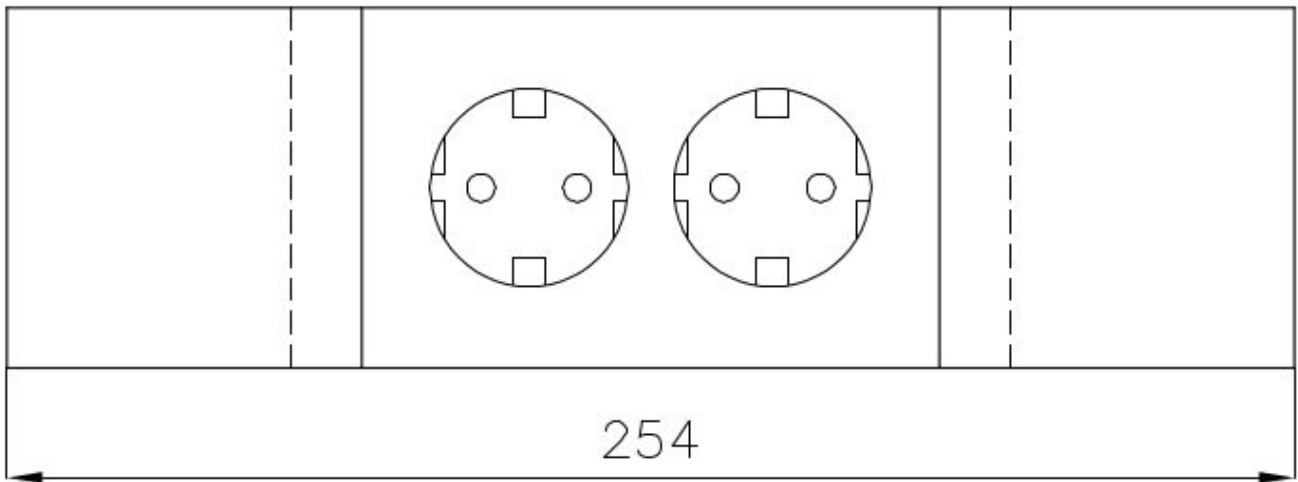

Cip-Cip

Regleta de enchufes de encastre

Código: 8000 017

Enchufes encastrados sobre la encimera -2 enchufes
Schuko Cable de alimentación suministrado

DETALLES

Hueco de encastre

[Ver ficha técnica](#)

Notas:

Accesorios Opcionales: 8000 217 kit de tapa de enchufe blanco / 8000 317 kit de tapa de enchufe negro

Notas:

Es aconsejable mantener una distancia de 40 cm de niveles o placas de cocción (índice de protección IP20)

Tipo de accesorio

Accesorios para peonzas

DIBUJOS TÉCNICOS

Cut out size
Dimensioni per foratura

GALERÍA