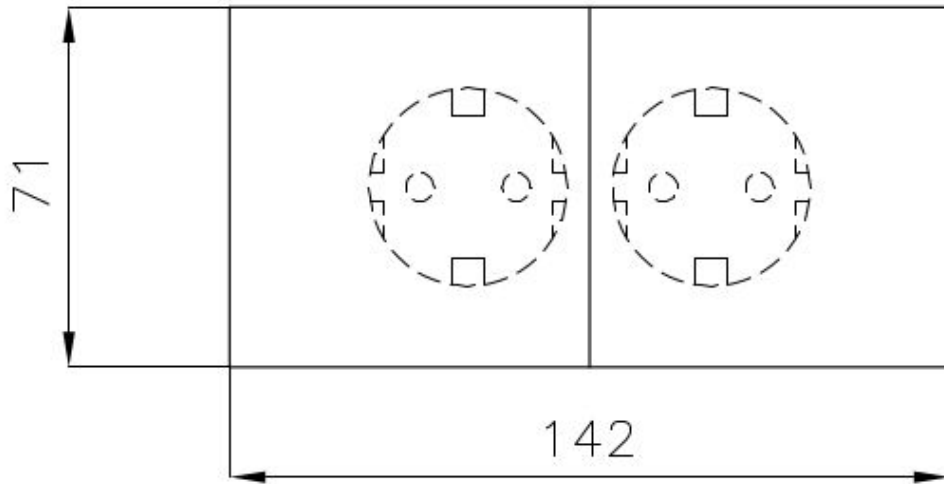

Cip-Cip

Regleta de enchufes de encastre

Código: 8000 017

Enchufes encastrados sobre la encimera -2 enchufes
Schuko Cable de alimentación suministrado

DETALLES

Hueco de encastre

[Ver ficha técnica](#)

Notas:

Accesorios Opcionales: 8000 217 kit de tapa de enchufe blanco / 8000 317 kit de tapa de enchufe negro

Notas:

Es aconsejable mantener una distancia de 40 cm de niveles o placas de cocción (índice de protección IP20)

Tipo de accesorio

Accesorios para peonzas

DIBUJOS TÉCNICOS

Cut out size
Dimensioni per foratura

GALERÍA